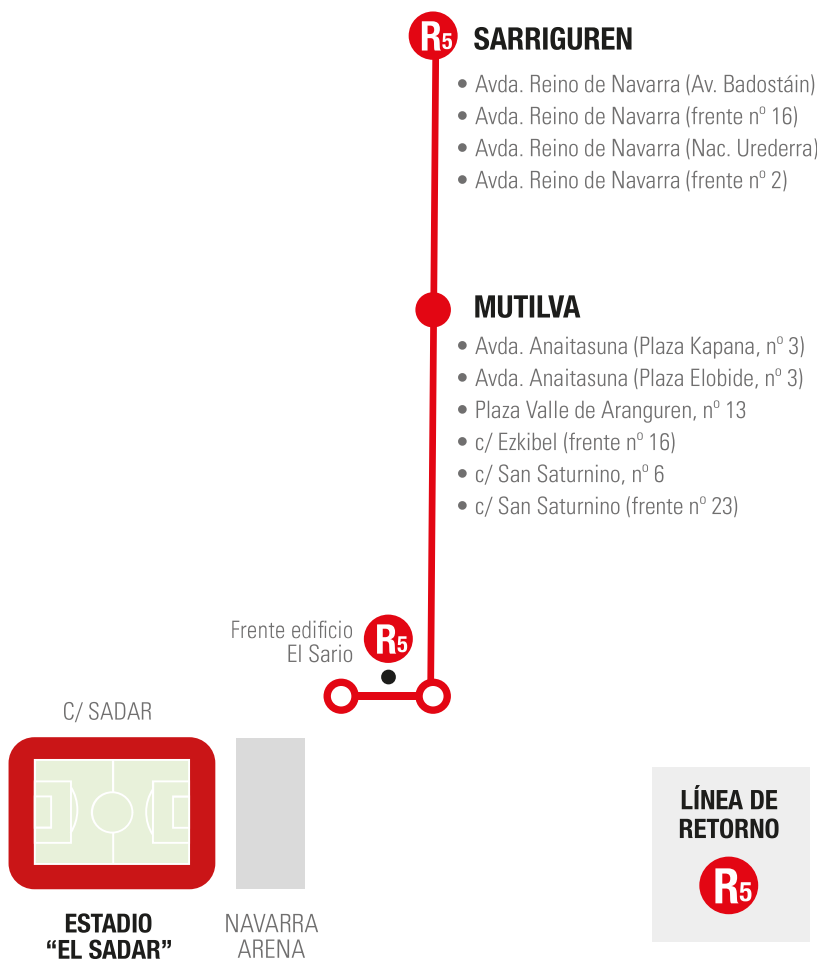

# A El Sadar, también en autobús

## SARRIGUREN / MUTILVA

### SERVICIO IDA

TRANSBORDO GRATUITO

Consulta el detalle de cada línea en  
[www.infotuc.es](http://www.infotuc.es) y app Tu Villavesa

Mancomunidad  
Comarca de Pamplona  
Iruñerriko  
Mankomunitatea

moventis tcc