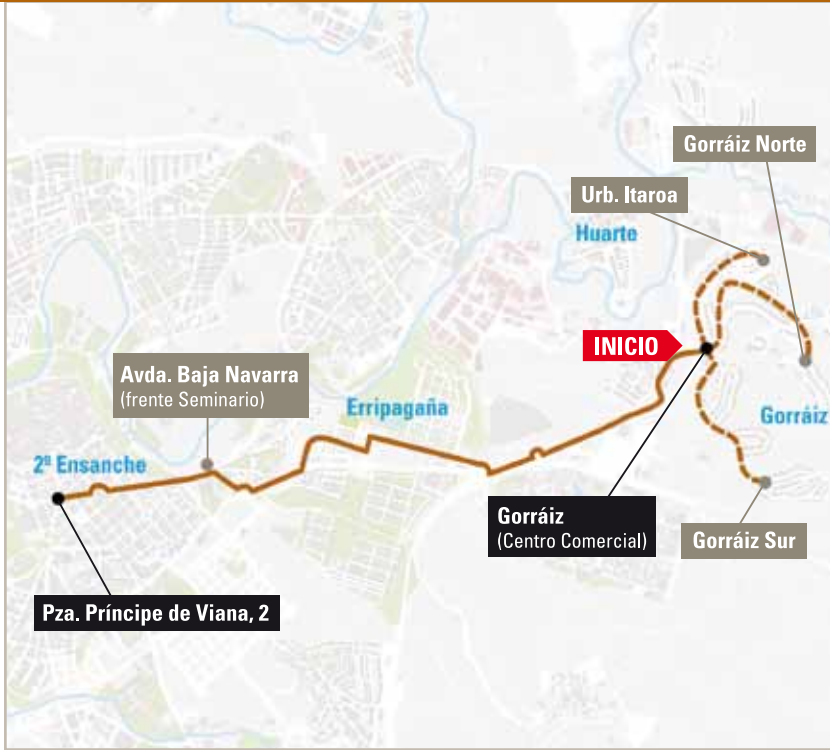

20

Extensión: Gorráiz Norte - Gorráiz Sur Huarte, Urb. Itaroa

Salida de: Gorráiz

Horario de salidas desde / Irteerako ordutegiak:

	Primera <i>Lehena</i>	Gorráiz Sur	Última <i>Azkena</i>
	7:10		22:10
Laborables <i>Lanegunak</i>		60'	
	6:42		22:12
Sábados Festivos <i>Larunbatak Jaiegunak</i>		6:42 - 7:12 - 8:12 - 8:42 - 9:42 - 10:12 - 11:12 - 11:42 - 12:42 13:12 - 14:12 - 14:42 - 15:42 - 16:12 - 17:12 - 17:42 - 18:42 19:12 - 20:12 - 20:42 - 21:42 - 22:12	
	Primera <i>Lehena</i>	Gorráiz Norte	Última <i>Azkena</i>
	6:50		21:50
Laborables <i>Lanegunak</i>		60'	
	7:17		22:17
Sábados Festivos <i>Larunbatak Jaiegunak</i>		7:17 - 7:42 - 8:47 - 9:12 - 10:17 - 10:42 - 11:47 - 12:12 - 13:17 - 13:42 14:47 - 15:12 - 16:17 - 16:42 - 17:47 - 18:12 - 19:17 - 19:42 - 20:47 21:12 - 22:17	
	Primera <i>Lehena</i>	Urbanización Itaroa	Última <i>Azkena</i>
	6:30		22:30
Laborables <i>Lanegunak</i>		60'	
	6:47		21:47
Sábados Festivos <i>Larunbatak Jaiegunak</i>		6:47 - 7:47 - 8:17 - 9:17 - 9:47 - 10:47 - 11:17 - 12:17 - 12:47 13:47 - 14:17 - 15:17 - 15:47 - 16:47 - 17:17 - 18:17 - 18:47 19:47 - 20:17 - 21:17 - 21:47	

El cumplimiento de estos horarios está sometido a las afecciones en la vía pública.
Ordutegi hauek betetzea kale-plazetako gorabeheren mende dago.

20

Plaza Príncipe de Viana - Gorráiz

Extensiones: Gorráiz Norte - Gorráiz Sur - Huarte, Urb. Itaroa

Tiempo trayecto

3'

3'

3'

18'

GORRÁIZ SUR:

- INICIO** Gorráiz, c/ Lezaun (frente nº7)
- Gorráiz, Camino Ardanaz (c/ Zaldoko)
- Gorráiz, Camino Ardanaz (c/ Gurimendi)

GORRÁIZ NORTE:

FIN Pza. Príncipe de Viana, nº2 **1 2 3 4 5 8 9 10 11 12 15 17 18 21 23 25**

Horario de salidas desde / Irteerako ordutegiak:

	Primera Lehen	Gorráiz, Rotonda salida	Última Azkena
	6:33		22:33
Laborables Lanegunak	20'		
	6:50		22:20
Sábados Larunbatak	30'		
Festivos Jaiegunak	Horas + 20' Horas + 50'		