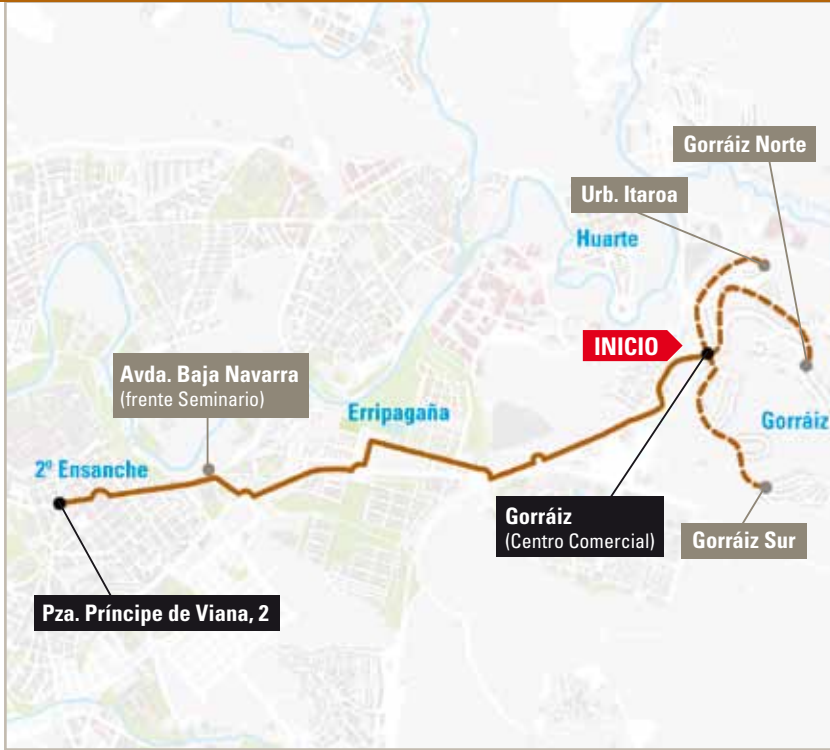

# Extensión: Gorráiz Norte - Gorráiz Sur Huarte, Urb. Itaroa

Salida de: Gorráiz

Primera <i>Lehena</i>	<b>Urbanización Itaroa</b>	Última <i>Azkena</i>
--------------------------	----------------------------	-------------------------

<b>6:30</b>		<b>22:30</b>
-------------	--	--------------

El cumplimiento de estos horarios está sometido a las afecciones en la vía pública.  
*Ordutegi hauek betetzea kale-plazetako gorabeheren mende dago.*

Tiempo trayecto

3'

3'

3'

3'

18'

18'