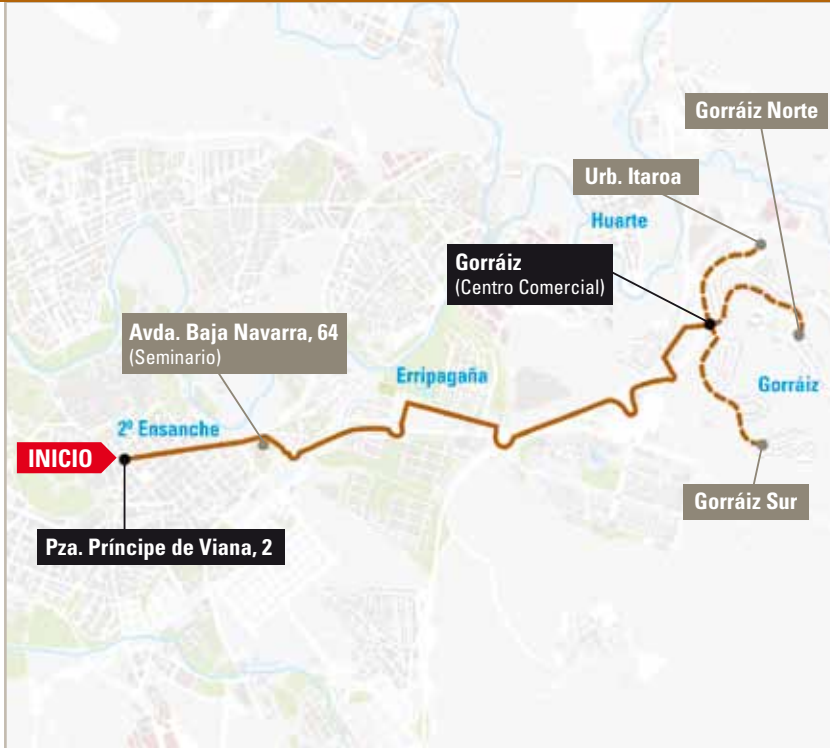

Horario de salidas desde / Irteerako ordutegiak:

Primera <i>Lehena</i>	Príncipe de Viana, nº2	Última <i>Azkena</i>
--------------------------	-------------------------------	-------------------------

A Gorráiz Sur	6:40	21:40
Laborables <i>Lanegunak</i>	60'	
A Gorráiz Sur	6:45	21:45
Sábados Festivos <i>Larunbatak Jaiegunak</i>	6:45 - 7:45 - 8:15 - 9:15 - 9:45 - 10:45 - 11:15 - 12:15 12:45 - 13:45 - 14:15 - 15:15 - 15:45 - 16:45 - 17:15 18:15 - 18:45 - 19:45 - 20:15 - 21:15 - 21:45	
A Gorráiz Norte	7:20	22:20
Laborables <i>Lanegunak</i>	60'	
A Gorráiz Norte	6:45	22:15
Sábados Festivos <i>Larunbatak Jaiegunak</i>	6:45 - 7:15 - 8:15 - 8:45 - 9:45 - 10:15 - 11:15 - 11:45 12:45 - 13:15 - 14:15 - 14:45 - 15:45 - 16:15 - 17:15 17:45 - 18:45 - 19:15 - 20:15 - 20:45 - 21:45 - 22:15	
A Urb. Itaroa	7:00	22:00
Laborables <i>Lanegunak</i>	60'	
A Urb. Itaroa	7:15	22:15
Sábados Festivos <i>Larunbatak Jaiegunak</i>	7:15 - 7:45 - 8:45 - 9:15 - 10:15 - 10:45 - 11:45 - 12:15 13:15 - 13:45 - 14:45 - 15:15 - 16:15 - 16:45 - 17:45 18:15 - 19:15 - 19:45 - 20:45 - 21:15 - 22:15	

El cumplimiento de estos horarios está sometido a las afecciones en la vía pública.
Ordutegi hauek betetzea kale-plazetako gorabeheren mende dago.

Observaciones / Oharrak:

Tiempo trayecto

INICIO Pza. Príncipe de Viana, nº2

1 2 3 4 5 8 9 10
11 12 15 17 18 21 23 25

Avda. Baja Navarra, nº14 1 2 3
4 5 6 8 9 10 11 12 17 18 22 23 25

Avda. Baja Navarra, nº34 4 10 12 18 22 23

Avda. Baja Navarra, nº64 (Seminario) 4 10 12 18 23

13' Ctra. Sarriguren (c/ Fuente la Teja) 18 19 23

Sarriguren, (Rotonda frente Ciudad de la Innovación) 23

Olaz, Ctra. Huarte (Polideportivo) 23

FIN Gorráiz, Rotonda entrada (Centro Comercial)

GORRÁIZ SUR:

3' Gorráiz, Camino Ardanaz (frente c/ Gurimendi)

Gorráiz, Camino Ardanaz, nº26