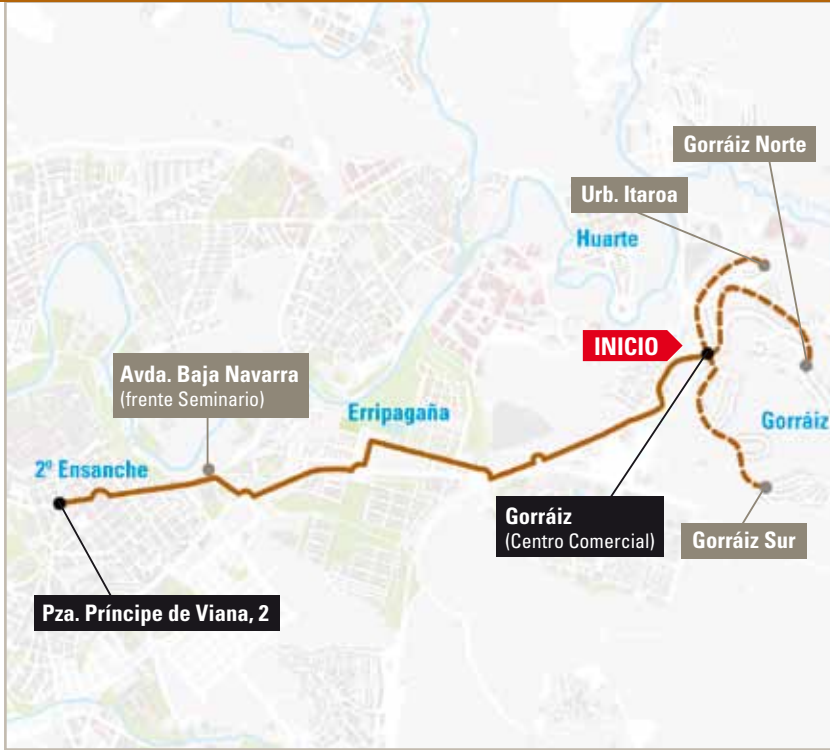

Horario de salidas desde / Irteerako ordutegiak:

	Primera Lehen	Gorráiz, Rotonda salida	Última Azkena
	6:33		22:33
Laborables Lanegunak	20'		
	6:50		22:20
Sábados Larunbatak	30'		
Festivos Jaiegunak	Horas + 20' Horas + 50'		

El cumplimiento de estos horarios está sometido a las afecciones en la vía pública. Ordutegi hauek betetzea kale-plazetako gorabeheren mende dago.

Observaciones / Oharrak: