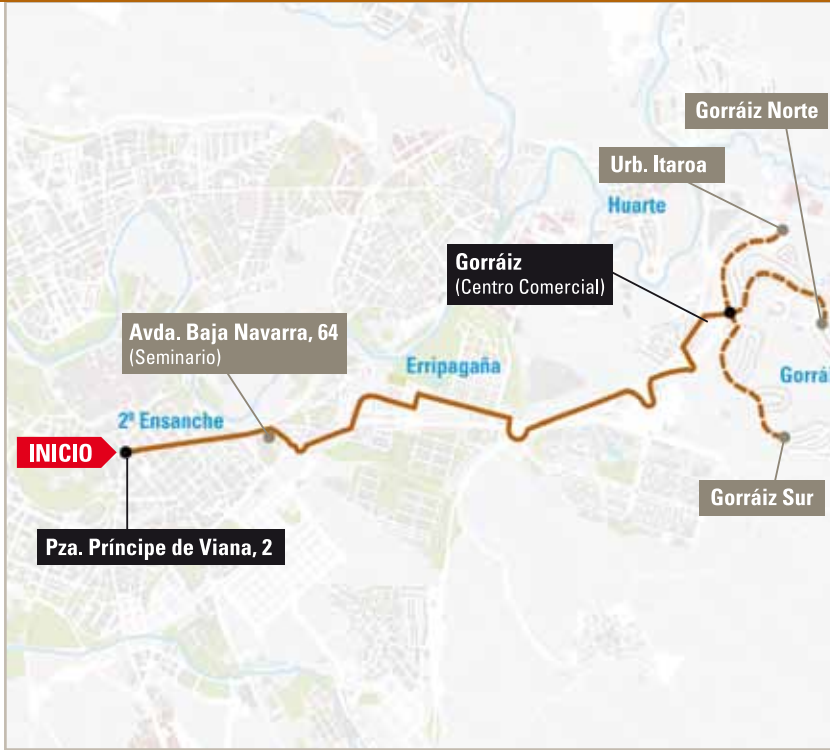

Horario de salidas desde / Irteerako ordutegiak:

Primera <i>Lehena</i>	Príncipe de Viana, nº2	Última <i>Azkena</i>
--------------------------	-------------------------------	-------------------------

A Gorráiz Sur	6:40	21:40
Laborables <i>Lanegunak</i>	60'	
A Gorráiz Sur	6:45	21:45
Sábados Festivos <i>Larunbatak Jaiegunak</i>	6:45 - 7:45 - 8:15 - 9:15 - 9:45 - 10:45 - 11:15 - 12:15 12:45 - 13:45 - 14:15 - 15:15 - 15:45 - 16:45 - 17:15 18:15 - 18:45 - 19:45 - 20:15 - 21:15 - 21:45	
A Gorráiz Norte	7:20	22:20
Laborables <i>Lanegunak</i>	60'	
A Gorráiz Norte	6:45	22:15
Sábados Festivos <i>Larunbatak Jaiegunak</i>	6:45 - 7:15 - 8:15 - 8:45 - 9:45 - 10:15 - 11:15 - 11:45 12:45 - 13:15 - 14:15 - 14:45 - 15:45 - 16:15 - 17:15 17:45 - 18:45 - 19:15 - 20:15 - 20:45 - 21:45 - 22:15	
A Urb. Itaroa	7:00	22:00
Laborables <i>Lanegunak</i>	60'	
A Urb. Itaroa	7:15	22:15
Sábados Festivos <i>Larunbatak Jaiegunak</i>	7:15 - 7:45 - 8:45 - 9:15 - 10:15 - 10:45 - 11:45 - 12:15 13:15 - 13:45 - 14:45 - 15:15 - 16:15 - 16:45 - 17:45 18:15 - 19:15 - 19:45 - 20:45 - 21:15 - 22:15	

20

Plaza Príncipe de Viana - Gorráiz

Extensiones: Gorráiz Norte - Gorráiz Sur - Huarte, Urb. Itaroa

Horario de salidas desde / Irteerako ordutegiak:

	Primera Lehen	Pza. Príncipe de Viana, 2	Última Azkena
	6:40		22:20
Laborables Lanegunak	20'		
	6:45		22:15
Sábados Larunbatak	30'		
Festivos Jaiegunak	30'		

El cumplimiento de estos horarios está sometido a las afecciones en la vía pública. Ordutegi hauek betetzea kale-plazetako gorabeheren mende dago.

Observaciones / Oharrak:

Tiempo trayecto

INICIO Pza. Príncipe de Viana, nº2

Sarriguren, (Rotonda frente Ciudad de la Innovación) 23

Olaz, Ctra. Huarte (Polideportivo) 23

FIN Gorráiz, Rotonda entrada (Centro Comercial)

GORRÁIZ SUR:

Gorráiz, Camino Ardanaz (frente c/ Gurimendi)

Gorráiz, Camino Ardanaz, nº26