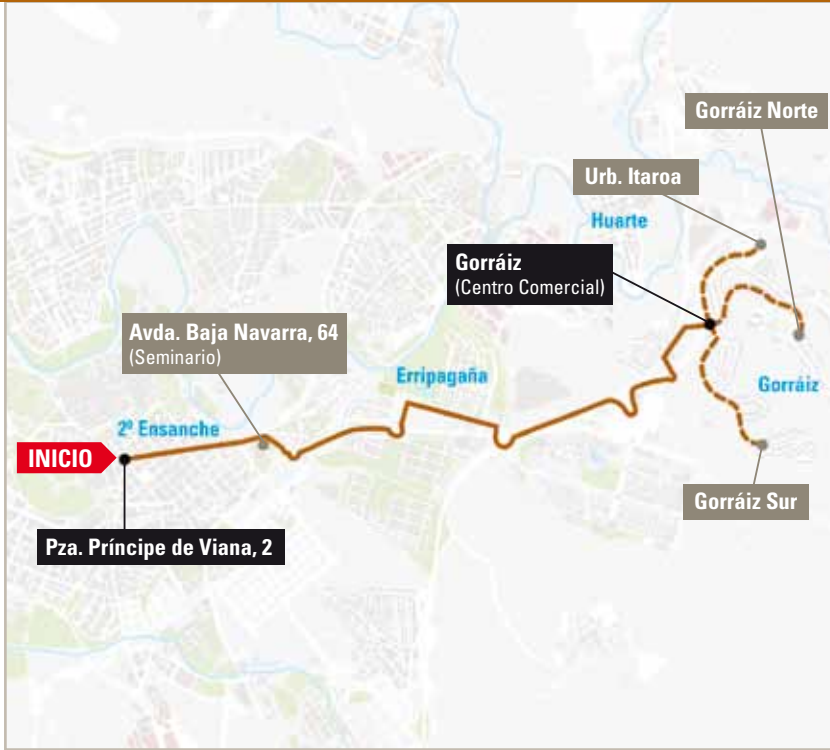

Horario de salidas desde / Irteerako ordutegiak:

	Primera <i>Lehena</i>	Príncipe de Viana, nº2	Última <i>Azkena</i>
A Gorráiz Sur	6:40		21:40
Laborables <i>Lanegunak</i>	60'		
A Gorráiz Sur	6:45		21:45
Sábados Festivos <i>Larunbatak</i> <i>Jaiegunak</i>	6:45 - 7:45 - 8:15 - 9:15 - 9:45 - 10:45 - 11:15 - 12:15 12:45 - 13:45 - 14:15 - 15:15 - 15:45 - 16:45 - 17:15 18:15 - 18:45 - 19:45 - 20:15 - 21:15 - 21:45		
A Gorráiz Norte	7:20		22:20
Laborables <i>Lanegunak</i>	60'		
A Gorráiz Norte	6:45		22:15
Sábados Festivos <i>Larunbatak</i> <i>Jaiegunak</i>	6:45 - 7:15 - 8:15 - 8:45 - 9:45 - 10:15 - 11:15 - 11:45 12:45 - 13:15 - 14:15 - 14:45 - 15:45 - 16:15 - 17:15 17:45 - 18:45 - 19:15 - 20:15 - 20:45 - 21:45 - 22:15		
A Urb. Itaroa	7:00		22:00
Laborables <i>Lanegunak</i>	60'		
A Urb. Itaroa	7:15		22:15
Sábados Festivos <i>Larunbatak</i> <i>Jaiegunak</i>	7:15 - 7:45 - 8:45 - 9:15 - 10:15 - 10:45 - 11:45 - 12:15 13:15 - 13:45 - 14:45 - 15:15 - 16:15 - 16:45 - 17:45 18:15 - 19:15 - 19:45 - 20:45 - 21:15 - 22:15		

El cumplimiento de estos horarios está sometido a las afecciones en la vía pública.
Ordutegi hauek betetzea kale-plazetako gorabeheren mende dago.

Observaciones / Oharrak:

Tiempo trayecto

INICIO Pza. Príncipe de Viana, nº2

1 2 3 4 5 8 9 10
11 12 15 17 18 21 23 25

Avda. Baja Navarra, nº14 1 2 3
4 5 6 8 9 10 11 12 17 18 22 23 25

Avda. Baja Navarra, nº34 4 10 12 18 22 23

Avda. Baja Navarra, nº64 (Seminario) 4 10 12 18 23

13' Ctra. Sarriguren (c/ Fuente la Teja) 18 19 23

Sarriguren, (Rotonda frente Ciudad de la Innovación) 23

Olaz, Ctra. Huarte (Polideportivo) 23

FIN Gorráiz, Rotonda entrada (Centro Comercial)

GORRÁIZ SUR:

3' Gorráiz, Camino Ardanaz (frente c/ Gurimendi)

Gorráiz, Camino Ardanaz, nº26