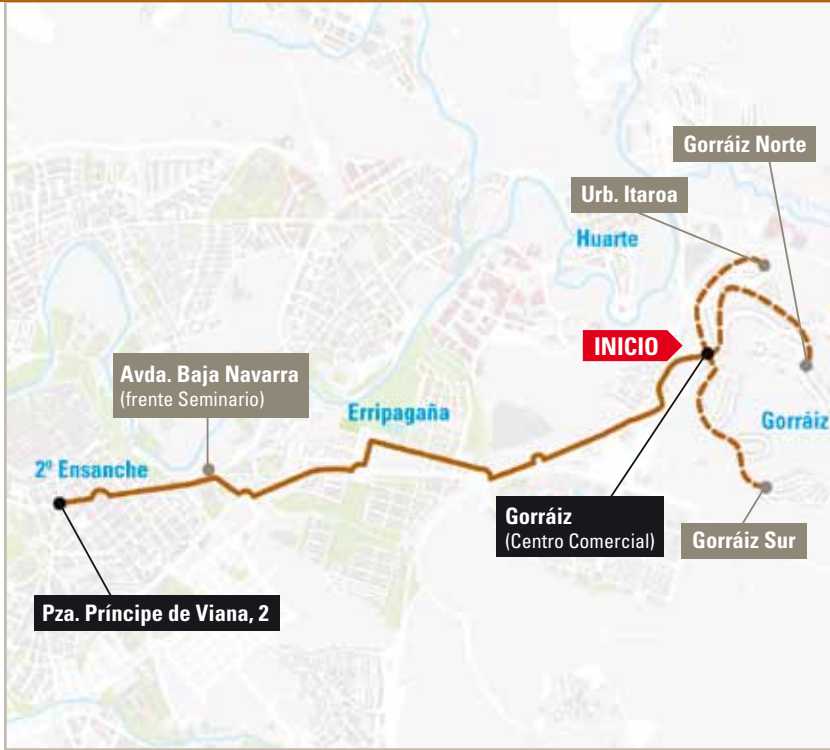

20

Extensión: Gorráiz Norte - Gorráiz Sur Huarte, Urb. Itaroa

Salida de: Gorráiz

Horario de salidas desde / Irteerako ordutegiak:

	Primera Lehena	Gorráiz Sur	Última Azkena
	7:10		22:10
Laborables Lanegunak		60'	
	6:42		22:12
Sábados Festivos Larunbatak Jaiegunak		6:42 - 7:12 - 8:12 - 8:42 - 9:42 - 10:12 - 11:12 - 11:42 - 12:42 13:12 - 14:12 - 14:42 - 15:42 - 16:12 - 17:12 - 17:42 - 18:42 19:12 - 20:12 - 20:42 - 21:42 - 22:12	
	Primera Lehena	Gorráiz Norte	Última Azkena
	6:50		21:50
Laborables Lanegunak		60'	
	7:17		22:17
Sábados Festivos Larunbatak Jaiegunak		7:17 - 7:42 - 8:47 - 9:12 - 10:17 - 10:42 - 11:47 - 12:12 - 13:17 - 13:42 14:47 - 15:12 - 16:17 - 16:42 - 17:47 - 18:12 - 19:17 - 19:42 - 20:47 21:12 - 22:17	
	Primera Lehena	Urbanización Itaroa	Última Azkena
	6:30		22:30
Laborables Lanegunak		60'	
	6:47		21:47
Sábados Festivos Larunbatak Jaiegunak		6:47 - 7:47 - 8:17 - 9:17 - 9:47 - 10:47 - 11:17 - 12:17 - 12:47 13:47 - 14:17 - 15:17 - 15:47 - 16:47 - 17:17 - 18:17 - 18:47 19:47 - 20:17 - 21:17 - 21:47	

El cumplimiento de estos horarios está sometido a las afecciones en la vía pública.
Ordutegi hauek betetzea kale-plazetako gorabeheren mende dago.

Tiempo trayecto

3'

3'

3'

3'

18'

GORRÁIZ SUR:

- INICIO** Gorráiz, c/ Lezaun (frente nº7)
- Gorráiz, Camino Ardanaz (c/ Zaldoko)
- Gorráiz, Camino Ardanaz (c/ Gurimendi)

GORRÁIZ NORTE:

- INICIO** Gorráiz, Avda. Egües, nº70
- Gorráiz, c/ Itaroa (frente nº190)
- Gorráiz, c/ Itaroa (frente nº96-98)
- Gorráiz, Avda. Egües, nº13