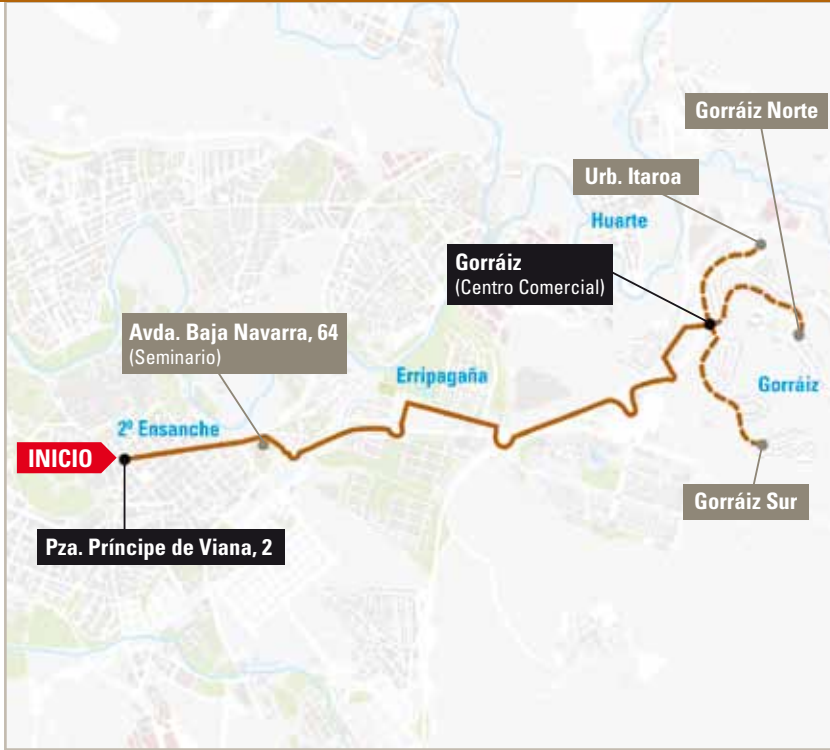

**Horario de salidas desde / Irteerako ordutegiak:**

Primera <i>Lehena</i>	<b>Príncipe de Viana, nº2</b>	Última <i>Azkena</i>
--------------------------	-------------------------------	-------------------------

<b>A Gorráiz Sur</b>	<b>6:40</b>	<b>21:40</b>
Laborables <i>Lanegunak</i>	<b>60'</b>	
<b>A Gorráiz Sur</b>	<b>6:45</b>	<b>21:45</b>
Sábados Festivos <i>Larunbatak Jaiegunak</i>	<b>6:45 - 7:45 - 8:15 - 9:15 - 9:45 - 10:45 - 11:15 - 12:15</b> <b>12:45 - 13:45 - 14:15 - 15:15 - 15:45 - 16:45 - 17:15</b> <b>18:15 - 18:45 - 19:45 - 20:15 - 21:15 - 21:45</b>	
<b>A Gorráiz Norte</b>	<b>7:20</b>	<b>22:20</b>
Laborables <i>Lanegunak</i>	<b>60'</b>	
<b>A Gorráiz Norte</b>	<b>6:45</b>	<b>22:15</b>
Sábados Festivos <i>Larunbatak Jaiegunak</i>	<b>6:45 - 7:15 - 8:15 - 8:45 - 9:45 - 10:15 - 11:15 - 11:45</b> <b>12:45 - 13:15 - 14:15 - 14:45 - 15:45 - 16:15 - 17:15</b> <b>17:45 - 18:45 - 19:15 - 20:15 - 20:45 - 21:45 - 22:15</b>	
<b>A Urb. Itaroa</b>	<b>7:00</b>	<b>22:00</b>
Laborables <i>Lanegunak</i>	<b>60'</b>	
<b>A Urb. Itaroa</b>	<b>7:15</b>	<b>22:15</b>
Sábados Festivos <i>Larunbatak Jaiegunak</i>	<b>7:15 - 7:45 - 8:45 - 9:15 - 10:15 - 10:45 - 11:45 - 12:15</b> <b>13:15 - 13:45 - 14:45 - 15:15 - 16:15 - 16:45 - 17:45</b> <b>18:15 - 19:15 - 19:45 - 20:45 - 21:15 - 22:15</b>	

El cumplimiento de estos horarios está sometido a las afecciones en la vía pública.  
Ordutegi hauek betetzea kale-plazetako gorabeheren mende dago.

Observaciones / Oharrak:

Tiempo trayecto

**INICIO** Pza. Príncipe de Viana, nº2

#### GORRÁIZ SUR:

3' Gorráiz, Camino Ardanaz (frente c/ Gurimendi)

Gorráiz, Camino Ardanaz, nº26

**FIN** Gorráiz, c/ Lezaun (frente nº7)