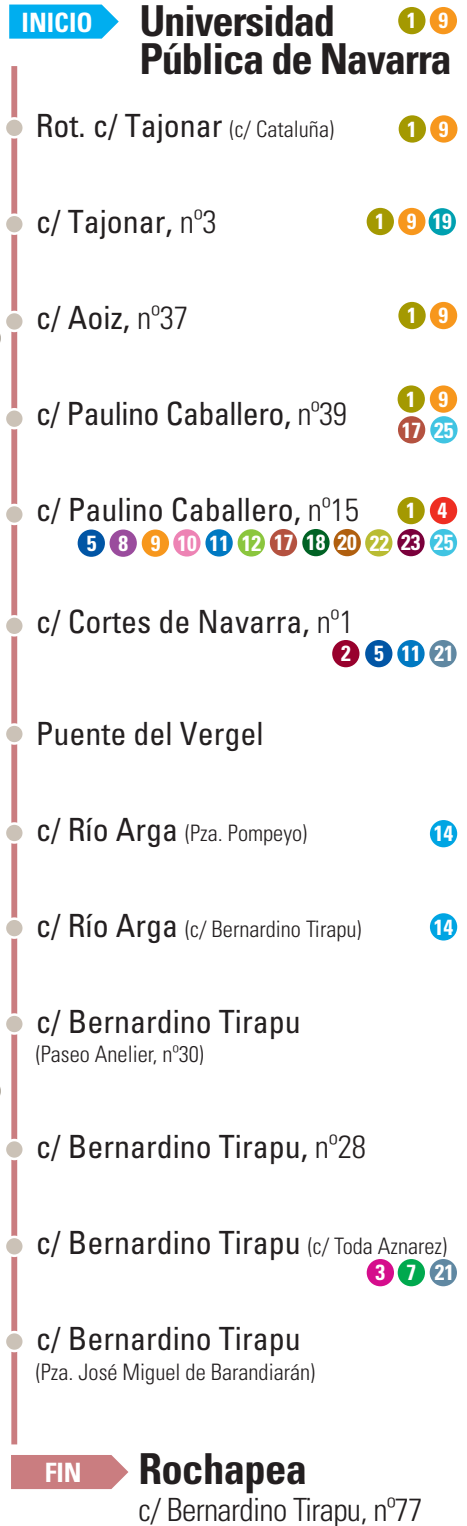

Tiempo trayecto

### Horario de salidas desde / Irteerako ordutegiak:

Primer autobús	<b>Universidad Pública de Navarra</b>	Último autobús
7:15		22:15
Laborables Lanegunak	<b>15'</b>	

### Horario de salidas desde / Irteerako ordutegiak:

Primer autobús	<b>Rot. c/ Tajonar (c/ Cataluña)</b>	Último autobús
7:15	9:15	22:15
Sábados Larunbatak	<b>20'</b>	<b>15'</b>
7:07		22:07
Festivos Jaiegunak	<b>30'</b>	