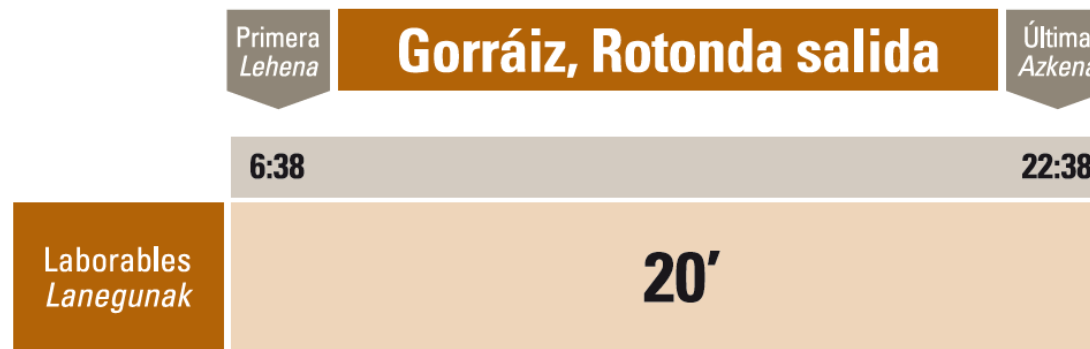

20

NUEVO HORARIO (*Laborables*)

A partir del lunes 20 de Noviembre

El servicio de la L20 modifica su horario en días laborables para mejorar su regularidad. **Se modifican los horarios de las cabeceras de Gorraiz y se adelantan 5 minutos las salidas desde la rotonda.**

ORDUTEGI BERRIA (*Lanegunak*)

Azaroaren 20tik, astelehena

L20 lineak ordutegia aldatuko du lanegunetan, zerbitzu erregularragoa emate aldera. **Gorraizko abiapuntuetako ordutegiak aldatuko dira, eta 5 minutu lehenago aterako da biribilgunetik.**

Horario de salidas desde / *Irteerako ordutegiak:*

EXTENSIONES:

Laborables: Desde Gorráiz Sur: Primer servicio a las **7:15h** cada hora. Último a las **22:15h**
Desde Gorráiz Norte: Primer servicio a las **6:55h** cada hora. Último a las **21:55h**
Desde Urb. Itaroa: Primer servicio a las **6:35h** cada hora. Último a las **22:35h**